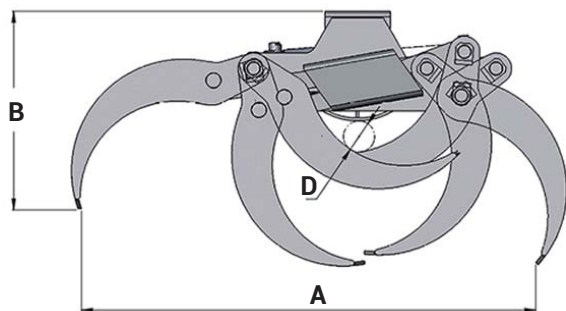

TIGERGRIP | TG 22

KEY FEATURES

- Dubbla parallellstagar
- Optimala in- och utrullningsegenskaper
- Cylinder med dubbla kolvstångstätningar för höga tryck

A	1310
B	576
C	514
D	90
E	311
F	173/4

MODEL SPECIFICATIONS

TG 22

98

0,22

200

50

13,5

3

1,5