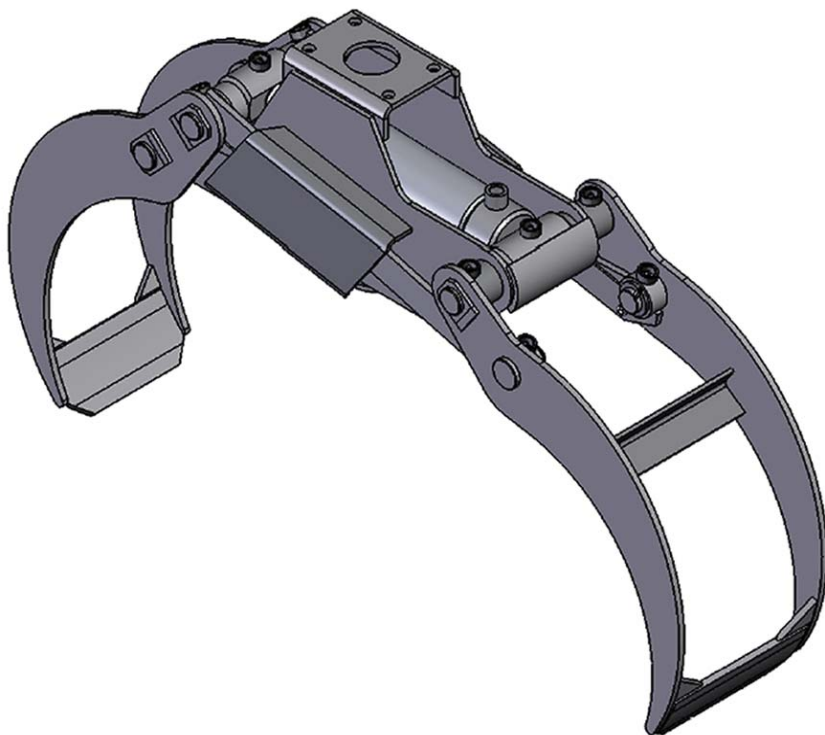

TIGERGRIP | TG 22

KEY FEATURES

- Dubbla parallellstagar
- Optimala in- och utrullningsegenskaper
- Cylinder med dubbla kolvstångstätningar för höga tryck

A	1310
B	576
C	514
D	90
E	311
F	173/4

MODEL SPECIFICATIONS

TG 22

98

0,22

200

50

13,5

3

1,5

INTERMERCATO

High performance lift and load attachments for Forestry, Transport, Construction and Recycling.