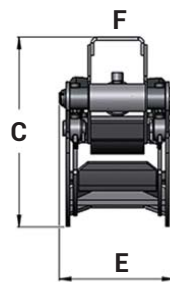

TIGERGRIP | TG 22

KEY FEATURES

- Dubbla parallellstagar
- Optimala in- och utrullningsegenskaper
- Cylinder med dubbla kolvstångstätningar för höga tryck

A	1310
B	576
C	514
D	90
E	311
F	173/4

MODEL SPECIFICATIONS

TG 22

98

0,22

200

50

13,5

3

1,5